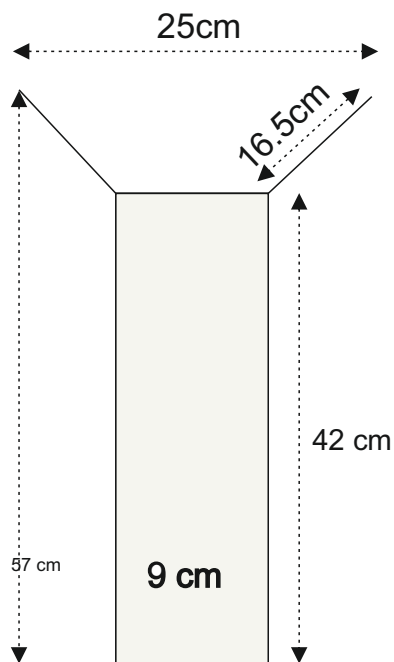

LYRE DE REPOS RÉGLABLE

Côtes

Hauteur réglable de 62,5 à 98 cm

RAL 9006

Partie réglable

SOCLE