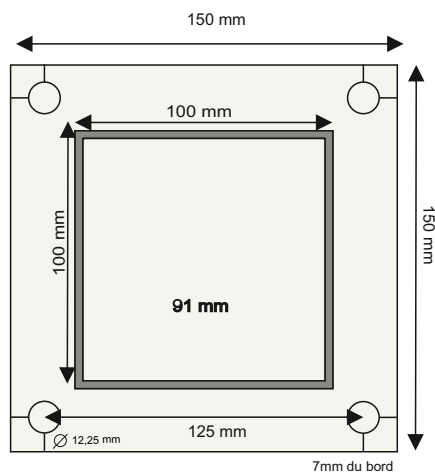

LYRE DE REPOS RÉGLABLE

Côtes

Hauteur réglable de 62,5 à 98 cm

RAL 9006

Partie réglable

SOCLE